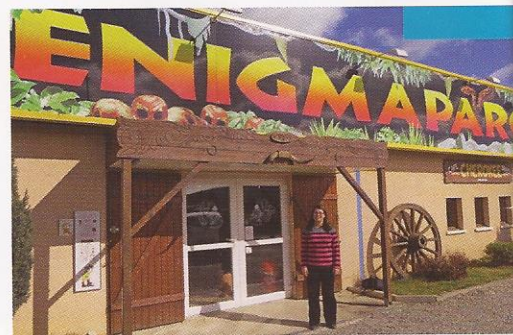

Enigmaparc en chiffres

- 3 salariés
- l'objectif pour 2015 : 30 000 visiteurs
- 12 mondes ou parcours à découvrir sur 2 400 m² de superficie

Infos pratiques : Enigmaparc est ouvert de 10h à 19h les week-ends, jours fériés et tous les jours pendant les vacances scolaires des zones A et C. En juin et septembre, ouverture les mercredis de 13h à 19h. Dernière entrée à 16h. Réservation conseillée.

Renseignements : contact@enigmaparc.fr ou 02 99 47 07 65. Site internet : www.enigmaparc.fr